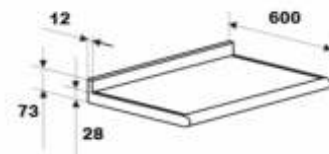

- Столешница из ЛДСП с пластиковым покрытием. Цвет белый глянец. Ширина столешницы 600мм, толщина 28 мм. Комплектуется пристенным плинтусом Rehau, торцевыми планками из алюминия. Максимальная длина 3000мм.