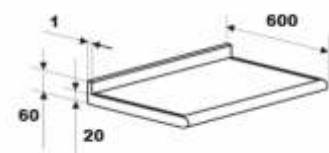

- Столешница из нержавеющей стали. Выполняется из полированной нержавеющей стали. Передний и боковые края загнуты вниз, задний край загнут вверх. Устанавливается на подложку из ЛДСП. Максимальная длина 2000мм.